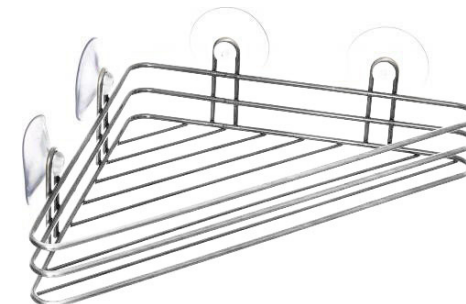

Ш660xГ420xВ180

 Хром
LE-5011 CH

 Мікродекор
LE-5011 DE

Товщина металу 0,8 мм

БІЛЬШЕ ТОВАРІВ НА САЙТІ

homax.ua

АКСЕСУАРИ ДЛЯ ВАННОЇ КІМНАТИ

Аксессуары для ванной комнаты Lemax – это стильные и одновременно практичные решения для вашего дома. Полки для ванной позволяют хранить все туалетные принадлежности в одном месте и тем самым рационально использовать пространство в вашей ванной комнате. Наши товары изготовлены из высококачественного металла или алюминия, а универсальный дизайн подойдет к любому интерьеру.

**ПОЛИЦЯ ШИРОКА
НА ДВОХ ПРИСОСКАХ**

Ш348xГ95xВ70

**ПОЛИЦЯ КУТОВА
НА 4 ПРИСОСКАХ**

Ш310xГ171xВ67

**ПОЛИЦЯ НА ДВОХ
ПРИСОСКАХ**

Ш220xГ140xВ85

**ПОЛИЦЯ НА ДВОХ
ПРИСОСКАХ**

Ш138xГ90xВ55