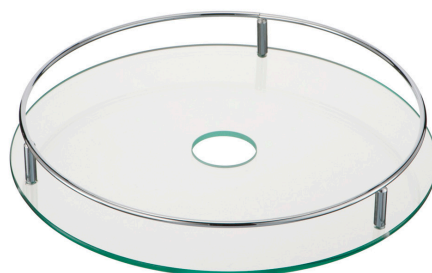

Хром
MX-050

Хром
MX-052

Бронза
MX-050 BA

Бронза
MX-052 BA

ПОЛИЦЯ СКЛЯНА З РЕЙЛІНГОМ

Ø 350 мм

Хром
STS350

Бронза
STS350 BA