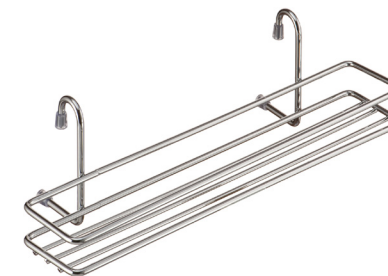

Матовий нікель
YJ-G311B NM

Бронза
YJ-G311B BA

ПОЛИЦЯ ДЛЯ СПЕЦІЙ

Ш358xГ120xВ105

Хром
MX-062

Матовий нікель
MX-062 NM

Бронза
MX-062 BA

ГАЧОК МАЛИЙ