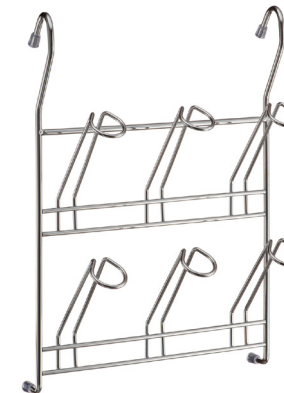

ПОЛИЦЯ ДЛЯ ЧАШОК

Ш245xГ90xВ340

Хром
YJ-G508

Матовий нікель
YJ-G508 NM

Бронза
YJ-G508 BA