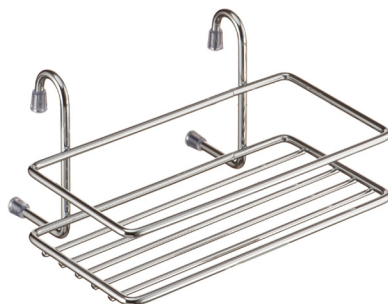

Бронза
MX-428 BA

ПОЛИЦЯ МАЛА

Ш200xГ155xВ100

Хром
MX-061

Матовий нікель
MX-061 NM

Бронза
MX-061 BA

ПОЛИЦЯ ДВОХ'ЯРУСНА МАЛА

Ш200xГ110xВ280