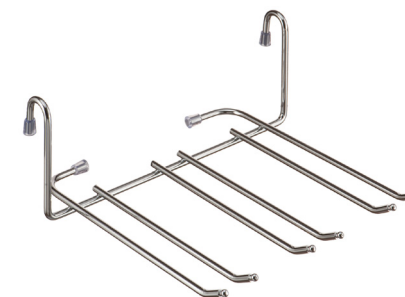

ПОЛИЦЯ ДЛЯ ФУЖЕРІВ

Ш235xГ250xВ100

Хром
YJ-G507

Матовий нікель
YJ-G507 NM

Бронза
YJ-G507 BA