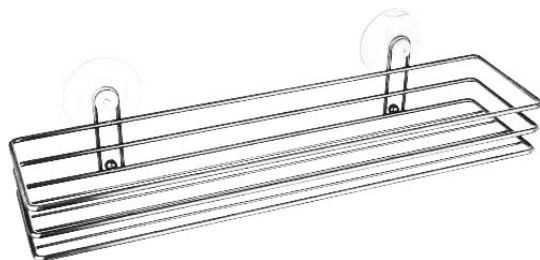

Ш660xГ420xВ180

 Хром
LE-5011 CH

 Мікродекор
LE-5011 DE

Товщина металу 0,8 мм

БІЛЬШЕ ТОВАРІВ НА САЙТІ

homax.ua

АКСЕСУАРИ ДЛЯ ВАННОЇ КІМНАТИ

Аксессуары для ванной комнаты Lemax – это стильные и одновременно практичные решения для вашего дома. Полки для ванной позволяют хранить все туалетные принадлежности в одном месте и тем самым рационально использовать пространство в вашей ванной комнате. Наши товары изготовлены из высококачественного металла или алюминия, а универсальный дизайн подойдет к любому интерьеру.

**ПОЛИЦЯ ШИРОКА
НА ДВОХ ПРИСОСКАХ**

Ш348xГ95xВ70

**ПОЛИЦЯ КУТОВА
НА 4 ПРИСОСКАХ**

Ш310xГ171xВ67

**ПОЛИЦЯ НА ДВОХ
ПРИСОСКАХ**

Ш220xГ140xВ85

**ПОЛИЦЯ НА ДВОХ
ПРИСОСКАХ**

Ш138xГ90xВ55