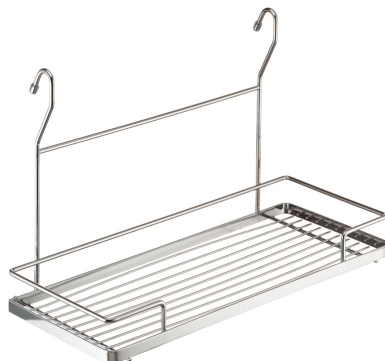

Хром
YJ-G508

Матовий нікель
YJ-G508 NM

Бронза
YJ-G508 BA

ПОЛИЦЯ ОДИНАРНА ВЕЛИКА

Ш450xГ210xВ300

Хром
YJ-G214a

Матовий нікель
YJ-G214a NM

Бронза
YJ-G214a BA