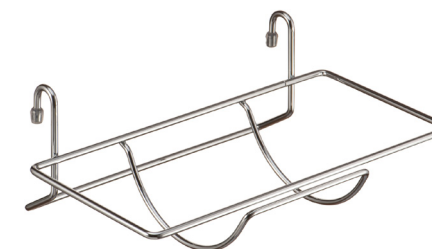

Ш230xГ230xВ480

ПОЛИЦЯ ДВОХ'ЯРУСНА "МІХ"

Ш340xГ150xВ300

ПОЛИЦЯ З ТРИМАЧЕМ ДЛЯ РУШНИКА

Ш395xГ215xВ300

ПОЛИЦЯ ДЛЯ ПАПЕРОВОГО РУШНИКА

Ш300xГ200xВ120

ПОЛИЦЯ КУТОВА МАЛА