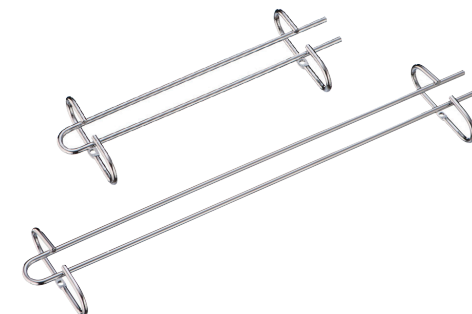

Ø 350 мм, Ø 450 мм

-  Хром
ST350
-  Хром
ST450
-  Бронза
ST350 BA
-  Бронза
ST450 BA

ПОЛИЦЯ БІЧНА

Ø 350 мм

Хром
STB350

Бронза
STB350 BA

ТРИМАЧ КЕЛИХІВ ПРЯМИЙ

250 мм, 420 мм

Хром
MX-050

Хром
MX-052

Бронза
MX-050 BA

Бронза
MX-052 BA

ПОЛИЦЯ СКЛЯНА З РЕЙЛІНГОМ

Ø 350 мм

Хром
STS350

Бронза
STS350 BA