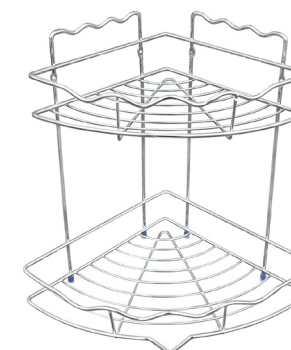

**ПОЛИЦЯ КУТОВА
2 ЯРУСНА**

Ш255xГ255xВ328

Хром
EBA-435